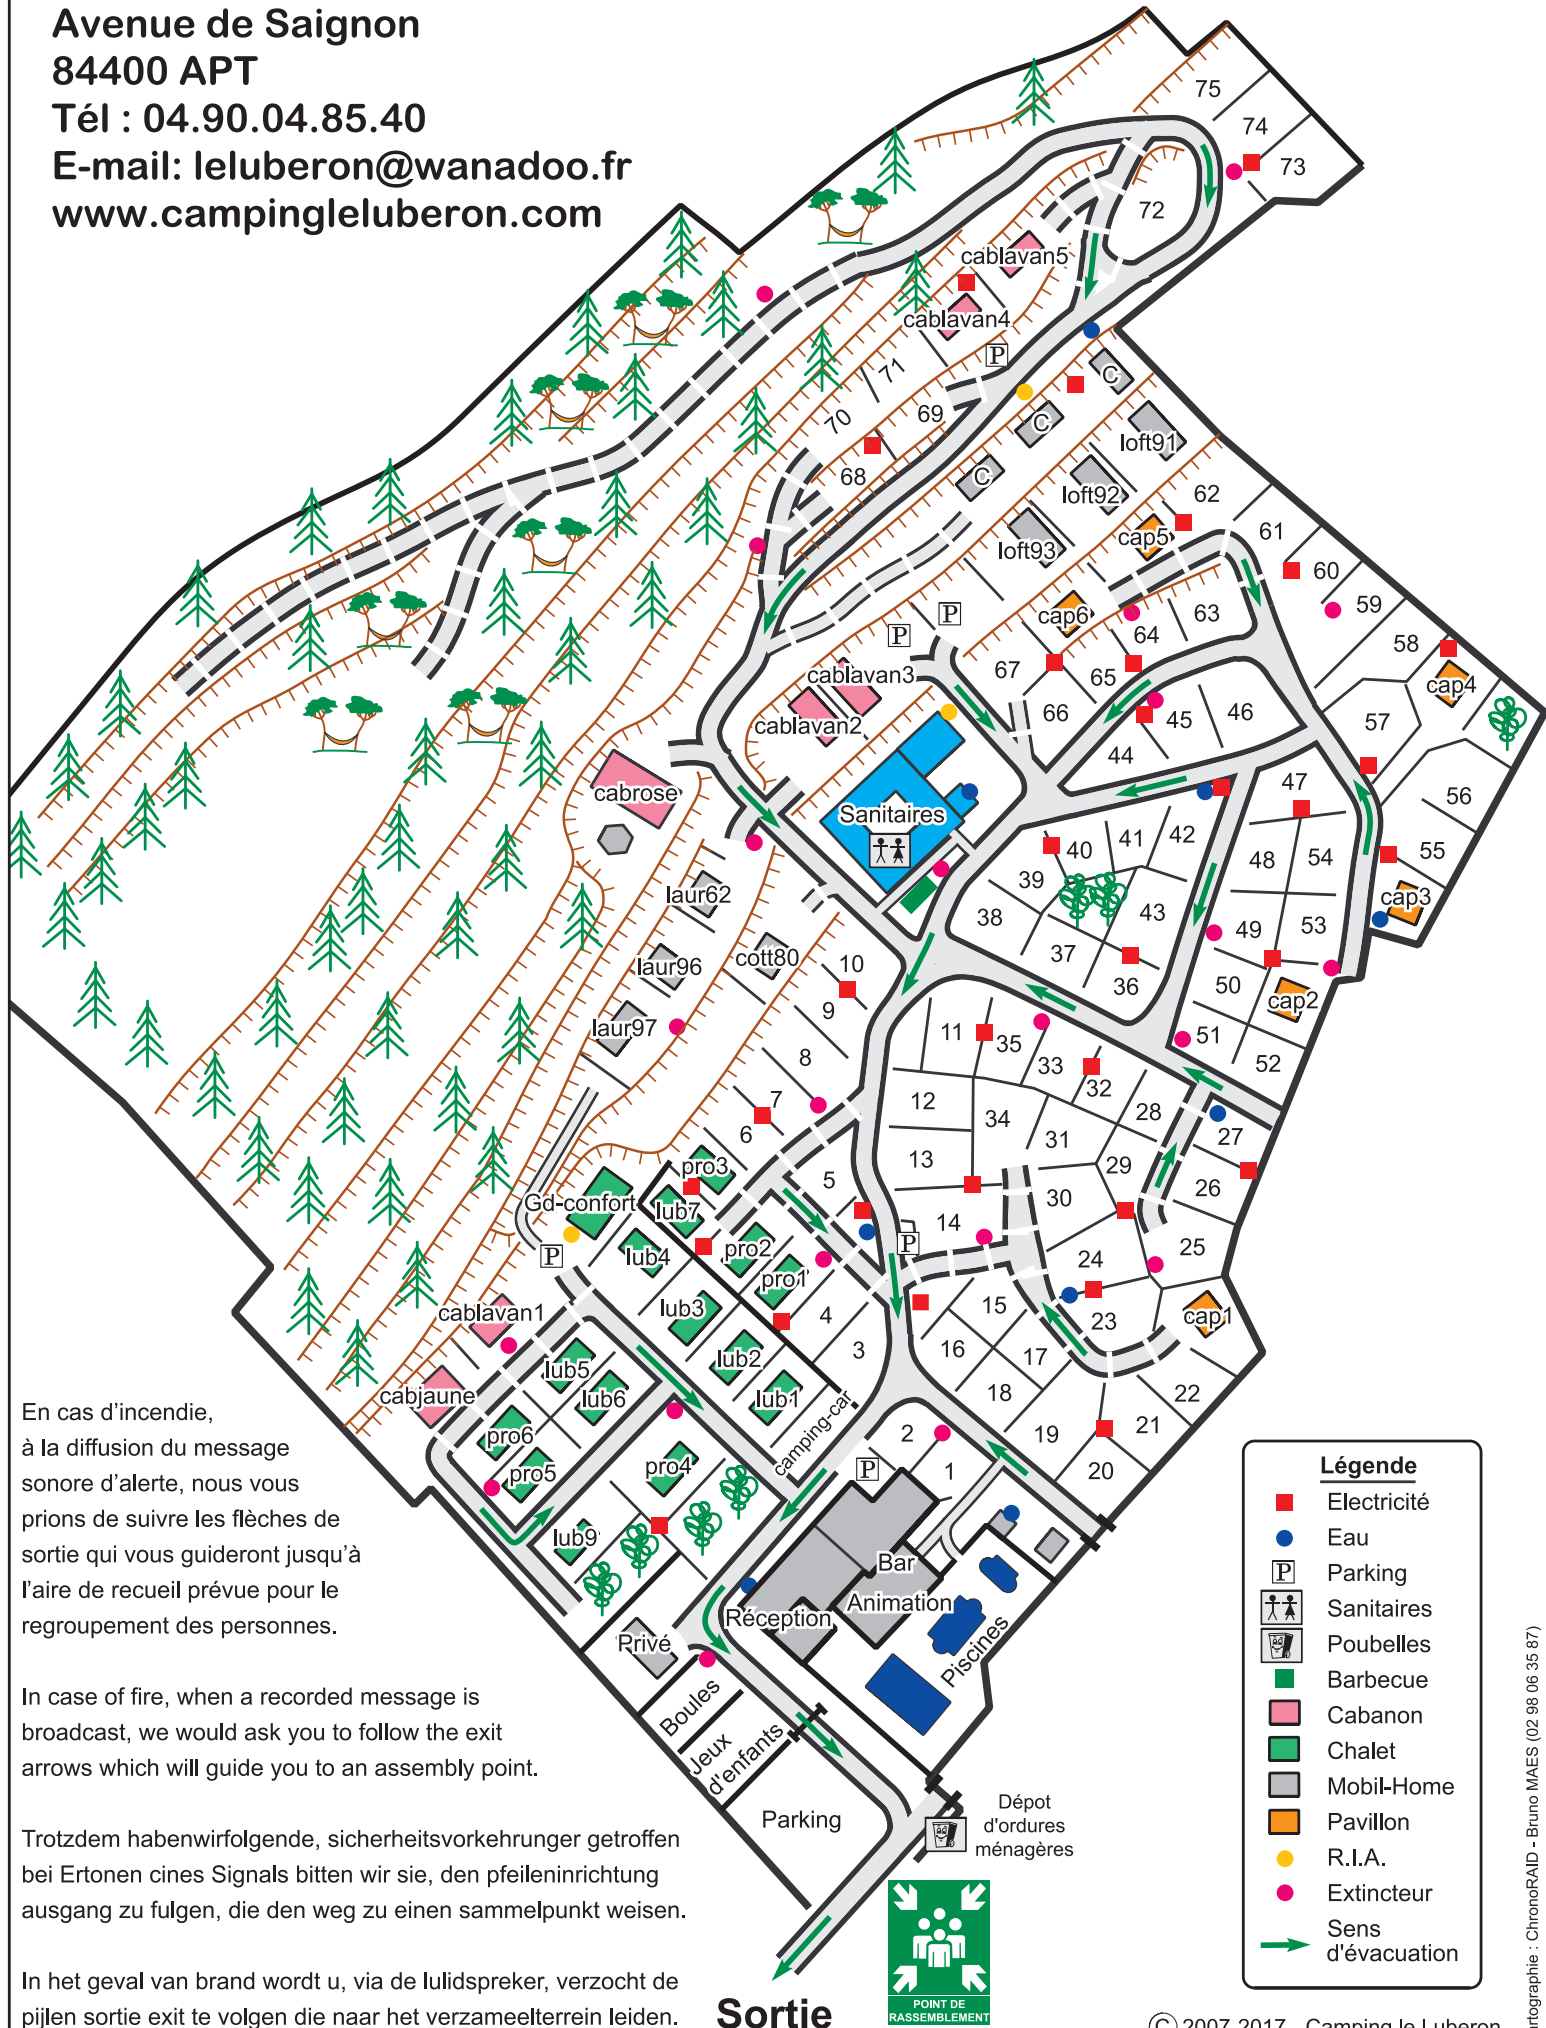

Camping Le Luberon ***

Avenue de Saignon

84400 APT

Tél : 04.90.04.85.40

E-mail: leluberon@wanadoo.fr

www.campingleluberon.com

En cas d'incendie,
à la diffusion du message
sonore d'alerte, nous vous
prions de suivre les flèches de
sortie qui vous guideront jusqu'à
l'aire de recueil prévue pour le
regroupement des personnes.

In het geval van brand wordt u, via de luidspreker, verzocht de
pijlen sortie exit te volgen die naar het verzameelterrein leiden.

Sortie

Légende	
■	Electricité
●	Eau
P	Parking
	Sanitaires
	Poubelles
■	Barbecue
■	Cabanon
■	Chalet
■	Mobil-Home
■	Pavillon
●	R.I.A.
●	Extincteur
→	Sens d'évacuation