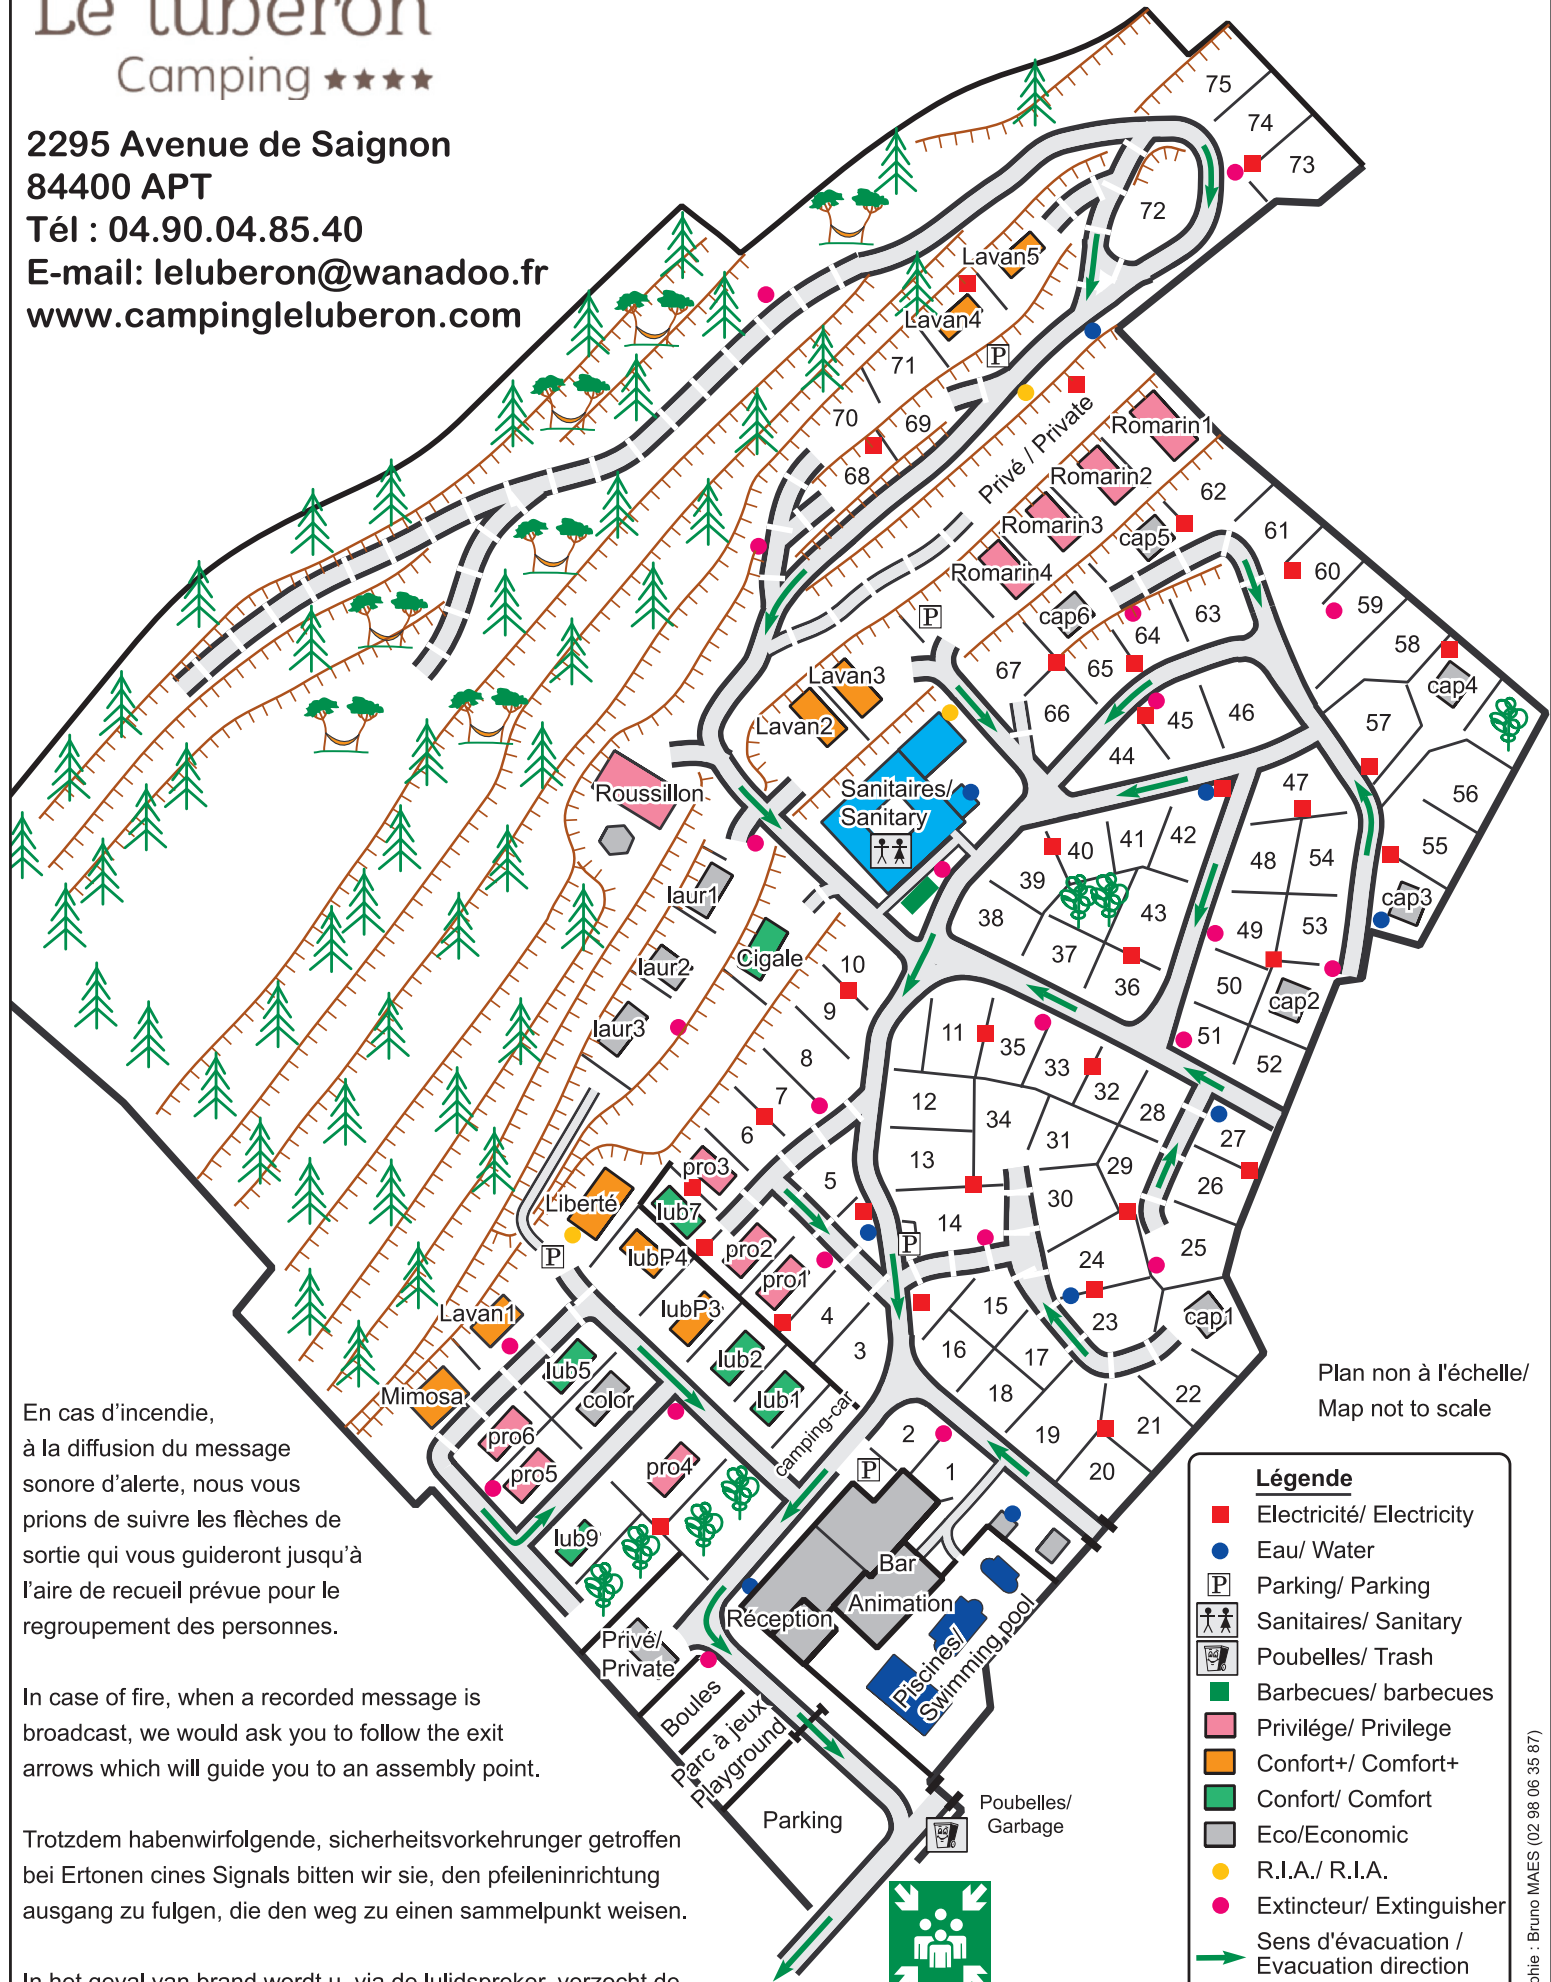

2295 Avenue de Saignon

84400 APT

Tél : 04.90.04.85.40

E-mail: leluberon@wanadoo.fr

www.campingleluberon.com

Plan non à l'échelle/
Map not to scale

En cas d'incendie,
à la diffusion du message
sonore d'alerte, nous vous
prions de suivre les flèches de
sortie qui vous guideront jusqu'à
l'aire de recueil prévue pour le
regroupement des personnes.

In case of fire, when a recorded message is
broadcast, we would ask you to follow the exit
arrows which will guide you to an assembly point.

Trotzdem habenwifolgende, sicherheitsvorkehrunger getroffen
bei Ertonen cines Signals bitten wir sie, den pfeileninrichtung
ausgang zu fulgen, die den weg zu einen sammelpunkt weisen.

In het geval van brand wordt u, via de luidspreker, verzocht de
pijlen sortie exit te volgen die naar het verzameelterrein leiden.

Légende

- Electricité/ Electricity
- Eau/ Water
- P Parking/ Parking
- Sanitaires/ Sanitary
- Poubelles/ Trash
- Barbecues/ barbecues
- Privilège/ Privilege
- Confort+/ Comfort+
- Confort/ Comfort
- Eco/Economic
- R.I.A./ R.I.A.
- Extincteur/ Extinguisher
- Sens d'évacuation / Evacuation direction

Sortie
Exit